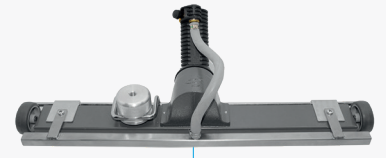

Modèle **Steam Tech** peut être utilisé avec les accessoires suivants:

Radames 10bar

Vapeur/aspiration

Tuyau vapeur/aspiration avec panneau de commande
4m- 8m- 12m

Tube de prolongation- 2pcs
L. 480mm

Brosse porte-inserts L. 375mm

Brosse sols vap/asp pour industrie
L. 530mm

Insert gomme/gomme L.
375mm

Insert gomme/brosse- 2pcs
L. 375mm

Lance turbo vap/asp

Embout rectangulaire en acier inox

STAR accessoires for lavage automobile

Tuyau vapeur/aspiration avec panneau de commande