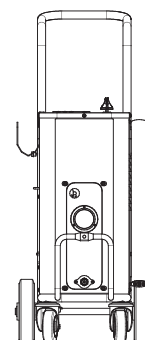

Raccordement au réseau d'eau fixe

Régulateur de température de l'eau

Régulateur de pression d'eau

Panneau de commande

Signal de maintenance chaudière

Applications

Industrie agroalimentaire

Industrie mécanique

Données techniques

Nettoyeur haute pression

Chaudière	Acier inox AISI 304 avec résistance démontable		
Carrosserie	Acier inox AISI 304 BA		
Tension	V - Hz	3~ 400 - 50/60	
Puissance chaudière	kW/h	9,0	14,4
Puissance maximale	kW/h	10,5	15,9
Volume chaudière	l	5	
Pression	bar	de 1 à 150	
Flux d'eau	l/min	2	4
Température d'eau	° C	de 20 à 90	

Divers

Poids	Kg	57
Câble	m	8
Dimensions (générateur)	cm	L.66 x l. 40,8 x H. 99
Dimensions (emballage)	cm	95 x 65 x 80
Quantité/palette	pcs	8

Caractéristiques

Panneau de commandes

Interrupteur ON/OFF

Manomètre de pression