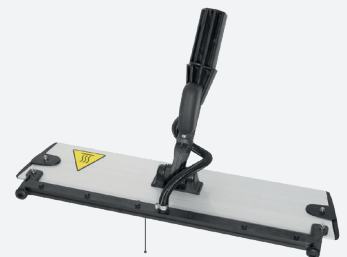

## Accessoires optionnels

Mop July avec lave-vitres  
L.250mm

Mop L.220 mm

Mop July flexible  
L.220 mm

Mop July flexible  
L.400 mm

Lance baillonette

Lance baillonette courbée 45°

Lance vapeur rouge