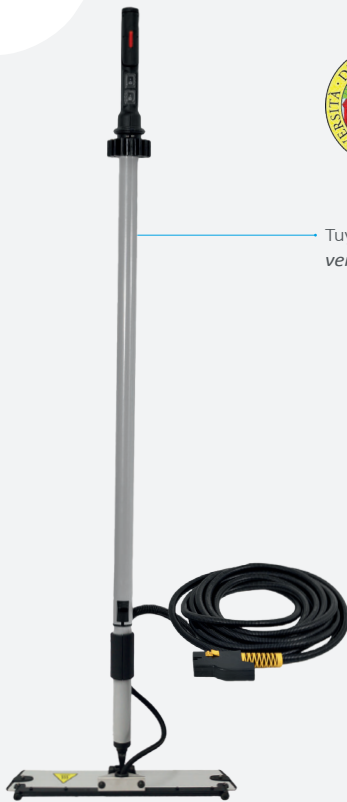

#### Brosses à utiliser avec la lance vapeur

Nylon  
Ø28mm

Laiton  
Ø28mm

Acier inox  
Ø28mm

Nylon  
Ø60mm

Brosse  
triangulaire

Débouche-évier  
Ø60mm

Spatule à  
vapeur

### Steam-X

Pistolet à vapeur équipé d'une résistance interne  
élément de 400W, permettant de réchauffer la vapeur à la sortie à 130°C

## Steam Mop

Testé par l'Université de Vérone

Tuyau vapeur 5m / 10m  
version disponible avec injection de détergent

Poignée ergonomique avec  
levier d'activation de la vapeur

Interrupteurs pour la vapeur  
régulateur de puissance:  
MIN- MED- MAX