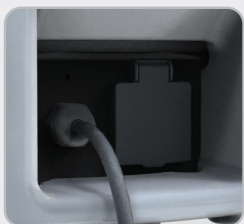

Alimentation
de l'aspirateur