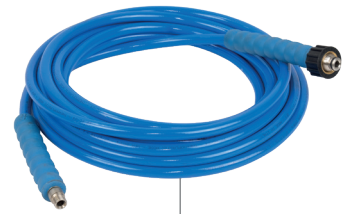

# Accessoires

Modèle **Bacchus Mini** peut être utilisé avec les accessoires suivants:

## Bacchus accessoires

Tuyau Bacchus en silicone alimentaire  
4m- 8m- 10m

Tuyau Bacchus en silicone alimentaire  
pour les connexions avec pressostat  
4m- 8m- 10m

Tuyau haute pression  
10m

Canne de nettoyage pour barriques Ø730mm, avec vapeur + aspiration + haute pression  
à utiliser avec un nettoyeur haute pression différent