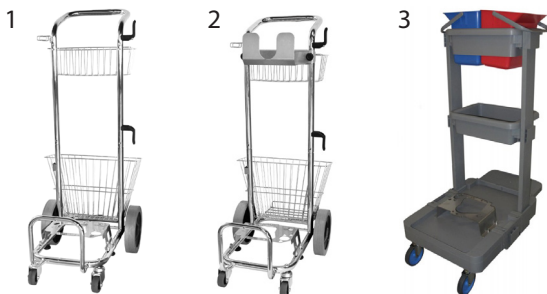

CHARIOT

1- CHARIOT ARENA INOX	ref. CRA0013
2- CHARIOT ARENA PLUS INOX	ref. CRAP013
3- CHARIOT ANTARES	ref. CR00019